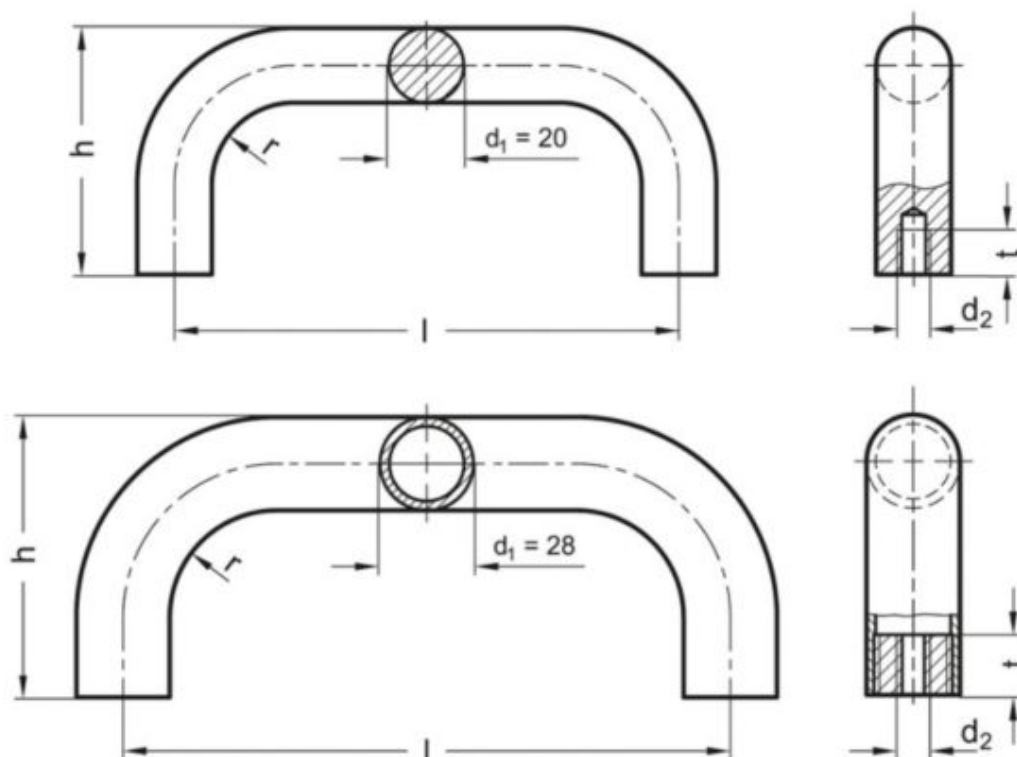

Varenummer: 20166364

Beskrivelse: E+G Bøjlegreb GN 426-AL-20-250-SW

Mål

d_1	= 20
d_2	= M8
h	= 68
l	= 250
r	= 22
t_{\min}	= 15